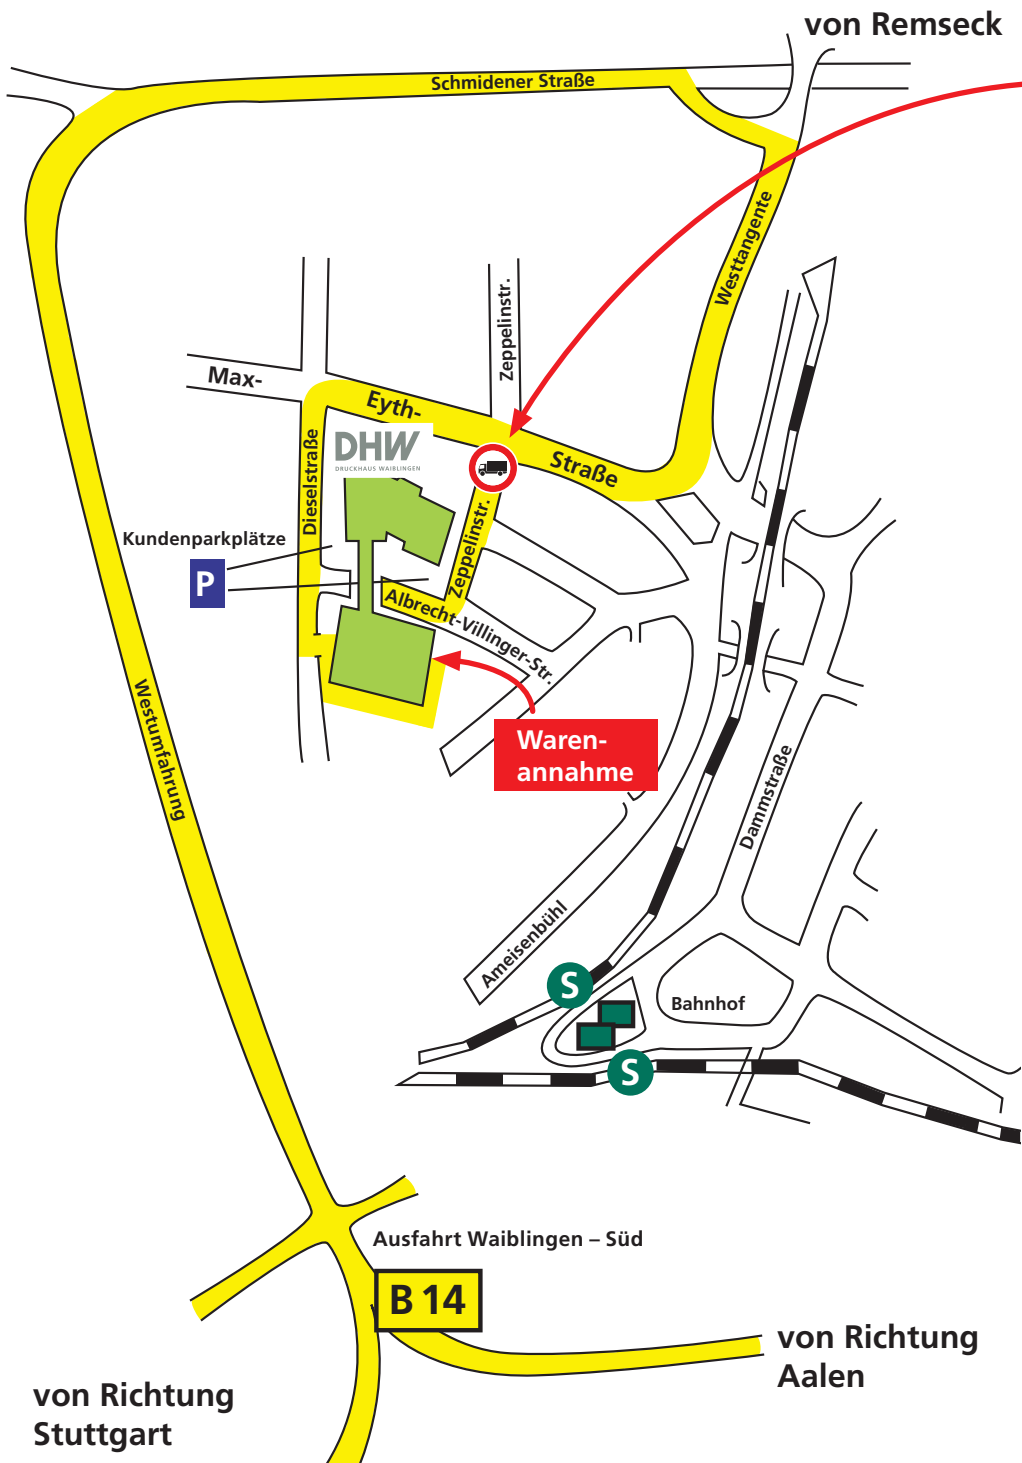

## ANFAHRT DRUCKHAUS WAIBLINGEN

**LKW-Zufahrt  
nur über Diesel-  
straße möglich!**

### WARENANNAHME

Öffnungszeiten

|                   |                   |
|-------------------|-------------------|
| <b>Montag</b>     | 07.00 - 15.30 Uhr |
| <b>Dienstag</b>   | 07.00 - 15.30 Uhr |
| <b>Mittwoch</b>   | 07.00 - 15.30 Uhr |
| <b>Donnerstag</b> | 07.00 - 15.30 Uhr |
| <b>Freitag</b>    | 07.00 - 13.00 Uhr |

#### Pause

Montag – Donnerstag von  
**12.00 – 13.00 Uhr,**

Freitag von  
**11.15 – 12.00**

**Druckhaus Waiblingen  
Remstal-Bote GmbH**

Druckvorstufe  
Bogen-/Rotationsoffset  
Verarbeitung

**Albrecht-Villinger-Straße 10  
71332 Waiblingen**