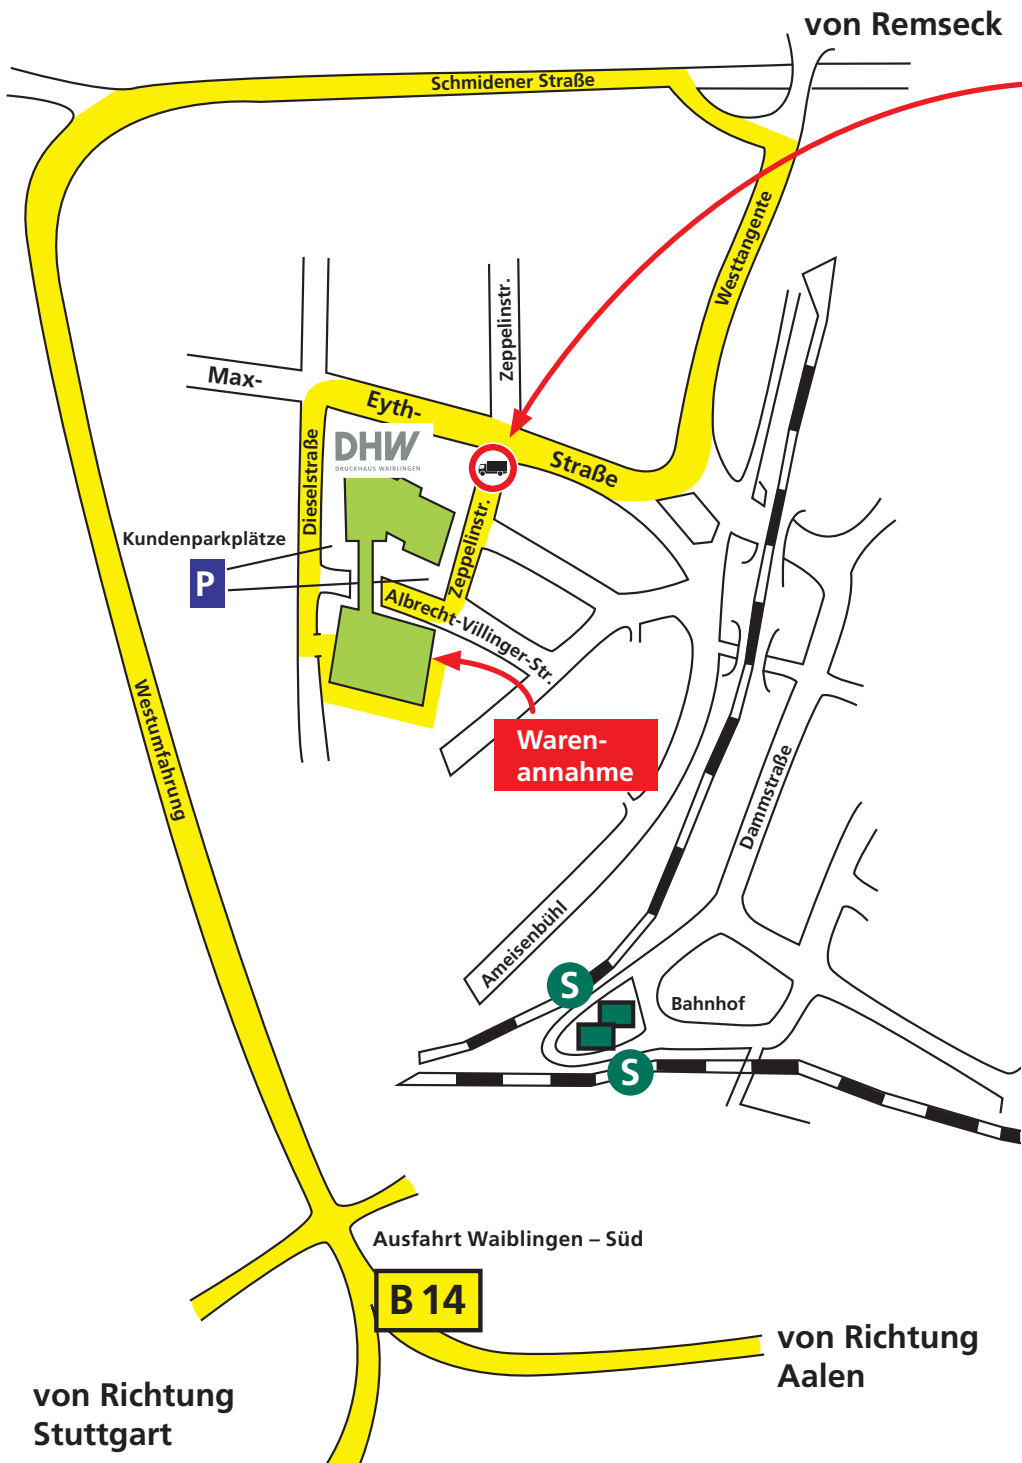

ANFAHRT DRUCKHAUS WAIBLINGEN

**LKW-Zufahrt
nur über Diesel-
straße möglich!**

WARENANNAHME

Öffnungszeiten

Montag	07.00 - 15.30 Uhr
Dienstag	07.00 - 15.30 Uhr
Mittwoch	07.00 - 15.30 Uhr
Donnerstag	07.00 - 15.30 Uhr
Freitag	07.00 - 13.00 Uhr

Pause

Montag – Donnerstag von
12.00 – 13.00 Uhr,

Freitag von
11.15 – 12.00

**Druckhaus Waiblingen
Remstal-Bote GmbH**

Druckvorstufe
Bogen-/Rotationsoffset
Verarbeitung

**Albrecht-Villinger-Straße 10
71332 Waiblingen**