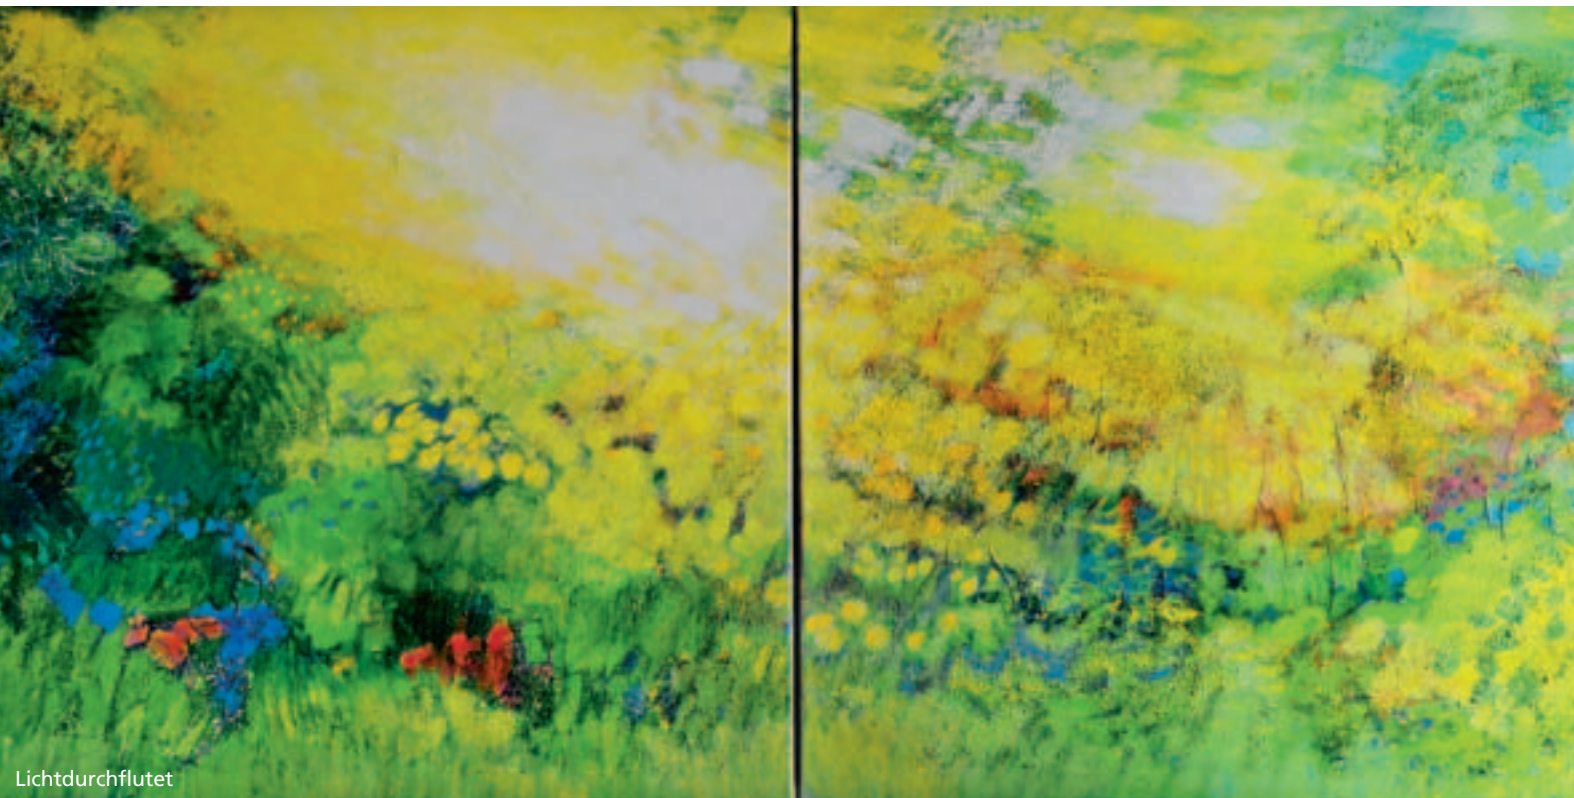

Lichtdurchflutet